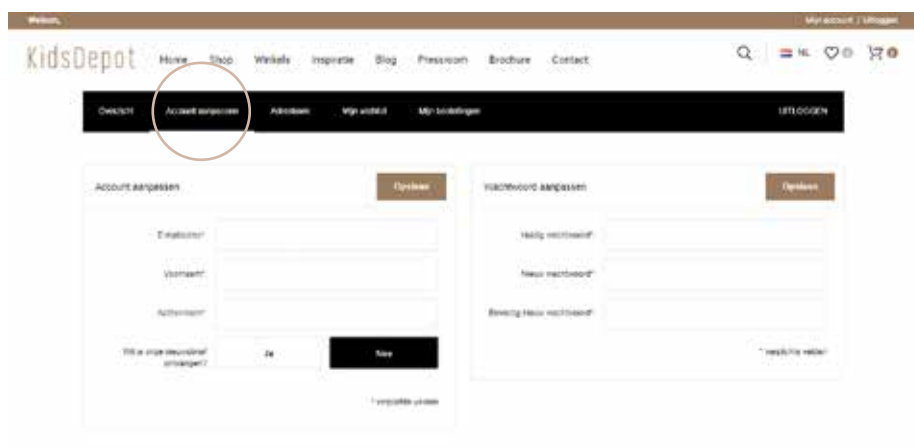

De dealer inlog button vind je bovenaan de homepage van www.kidsdepot.nl

De uitnodiging hiervoor wordt door ons per email verstuurd.

HANDLEIDING DEALER PLATFORM KIDSDEPOT

De meest gebruikte knoppen zijn **Shop**, **Pressroom** en **Mijn account**.