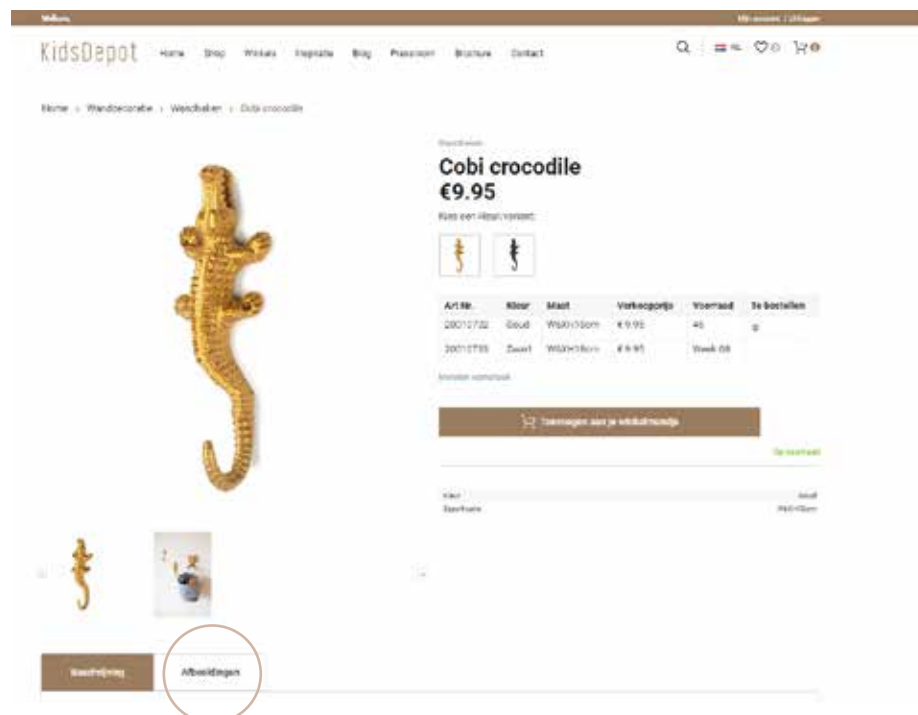

Op de **productpagina** van een artikel zijn eenvoudig de verschillende kleuren en maten te bestellen. Daarnaast zijn de afbeeldingen van het product te downloaden onder het tabje **Afbekijken**.