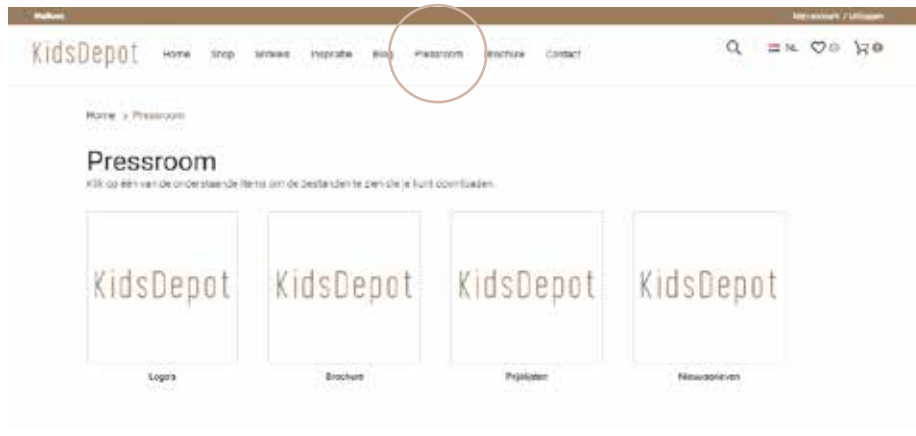

Op de **productpagina** van een artikel zijn eenvoudig de verschillende kleuren en maten te bestellen. Daarnaast zijn de afbeeldingen van het product te downloaden onder het tabje **Afbekijken**.

HANDLEIDING DEALER PLATFORM KIDSDEPOT