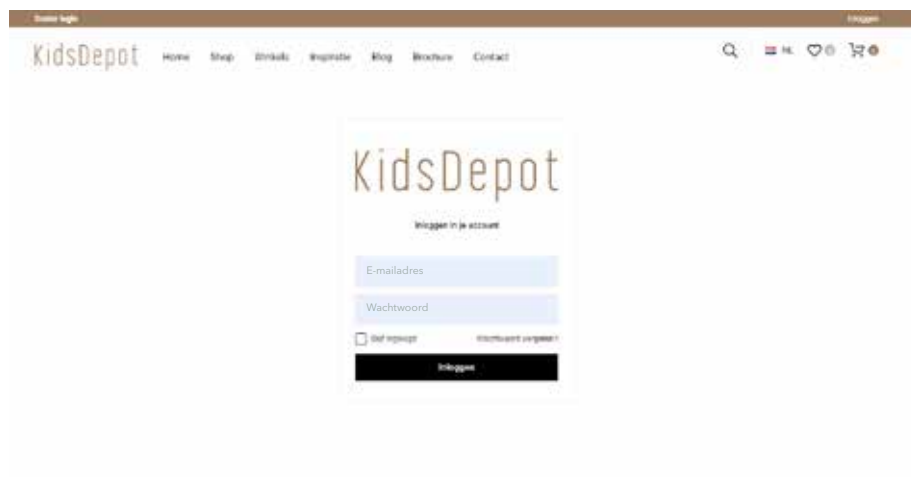

De uitnodiging hiervoor wordt door ons per email verstuurd.