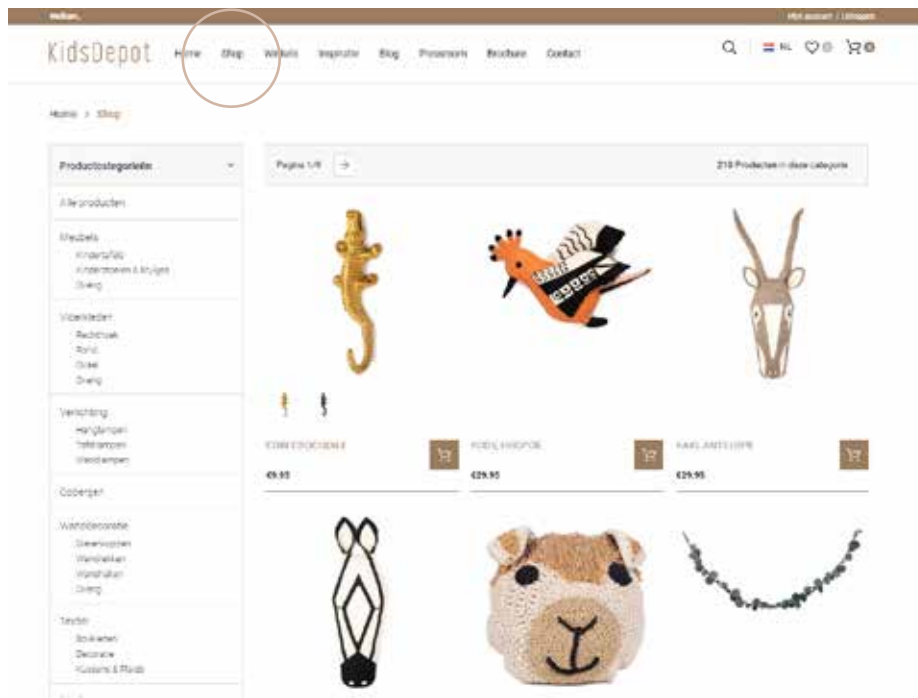

HANDLEIDING DEALER PLATFORM KIDSDEPOT

Onder **Shop** vind je alle items uit de collectie voorzien van actuele voorraad en eventuele levertijden. Let op! Artikelen die niet uit voorraad leverbaar zijn, kunnen niet worden toegevoegd. [Een pre-order is mogelijk via info@coming.nl](mailto:info@coming.nl)