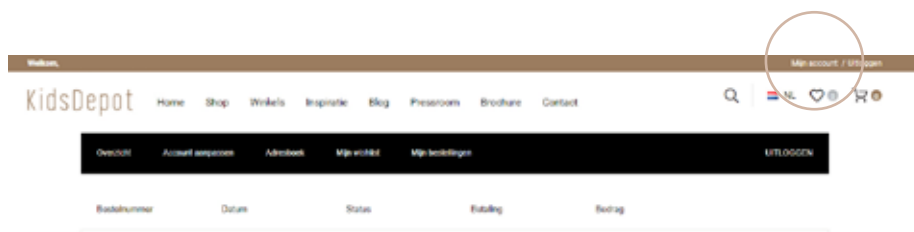

De dealer inlog button vind je bovenaan de homepage van www.kidsdepot.nl

De uitnodiging hiervoor wordt door ons per email verstuurd.

HANDLEIDING DEALER PLATFORM KIDSDEPOT

De meest gebruikte knoppen zijn **Shop**, **Pressroom** en **Mijn account**.